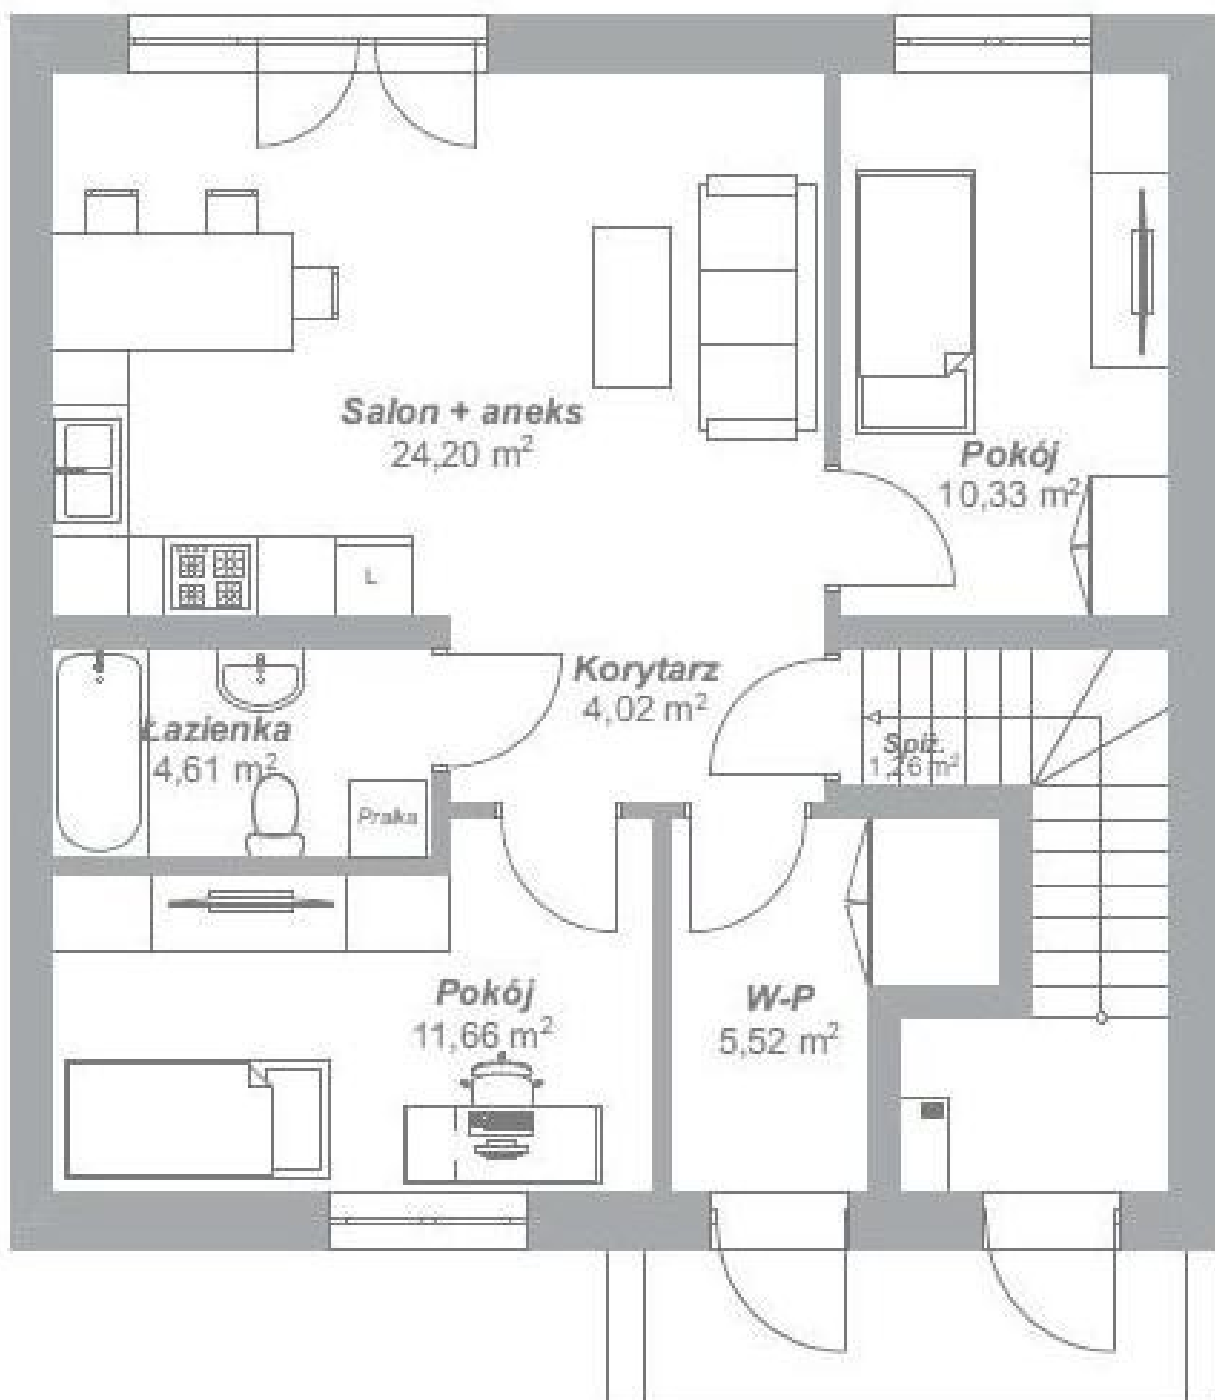

[Zobacz galerię online:](#)

[Zobacz na interaktywnej mapie:](#)