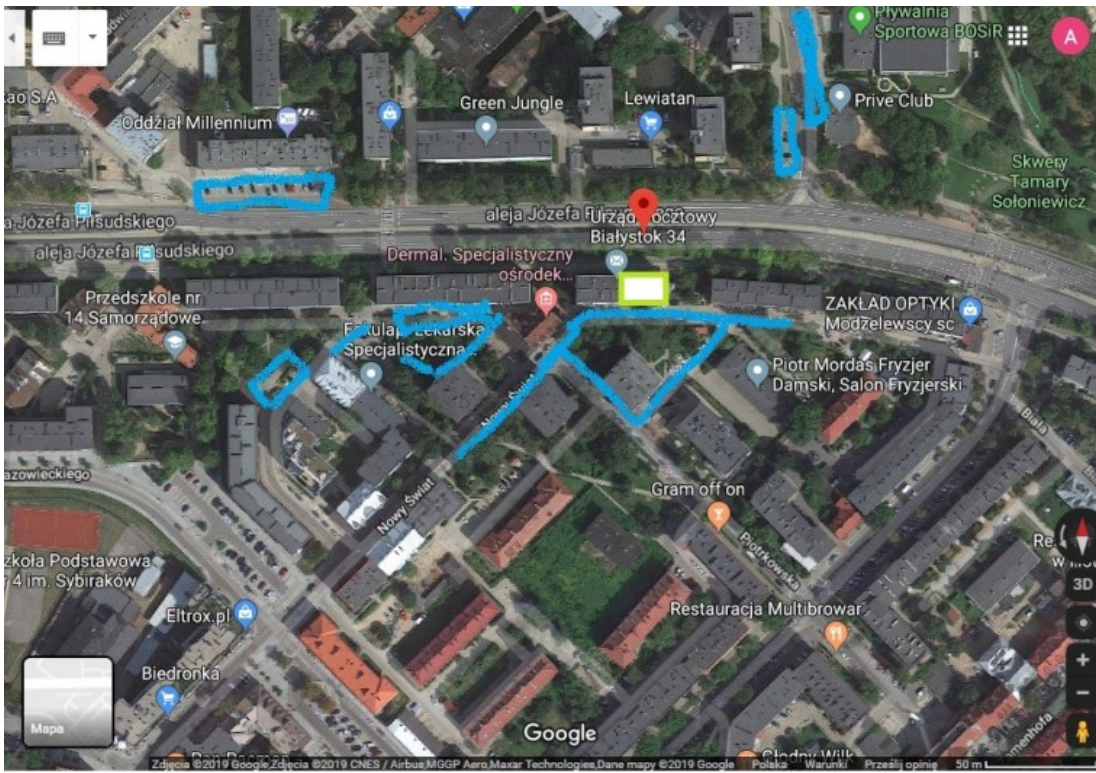

[Zobacz galerię online:](#)

[Zobacz na interaktywnej mapie:](#)